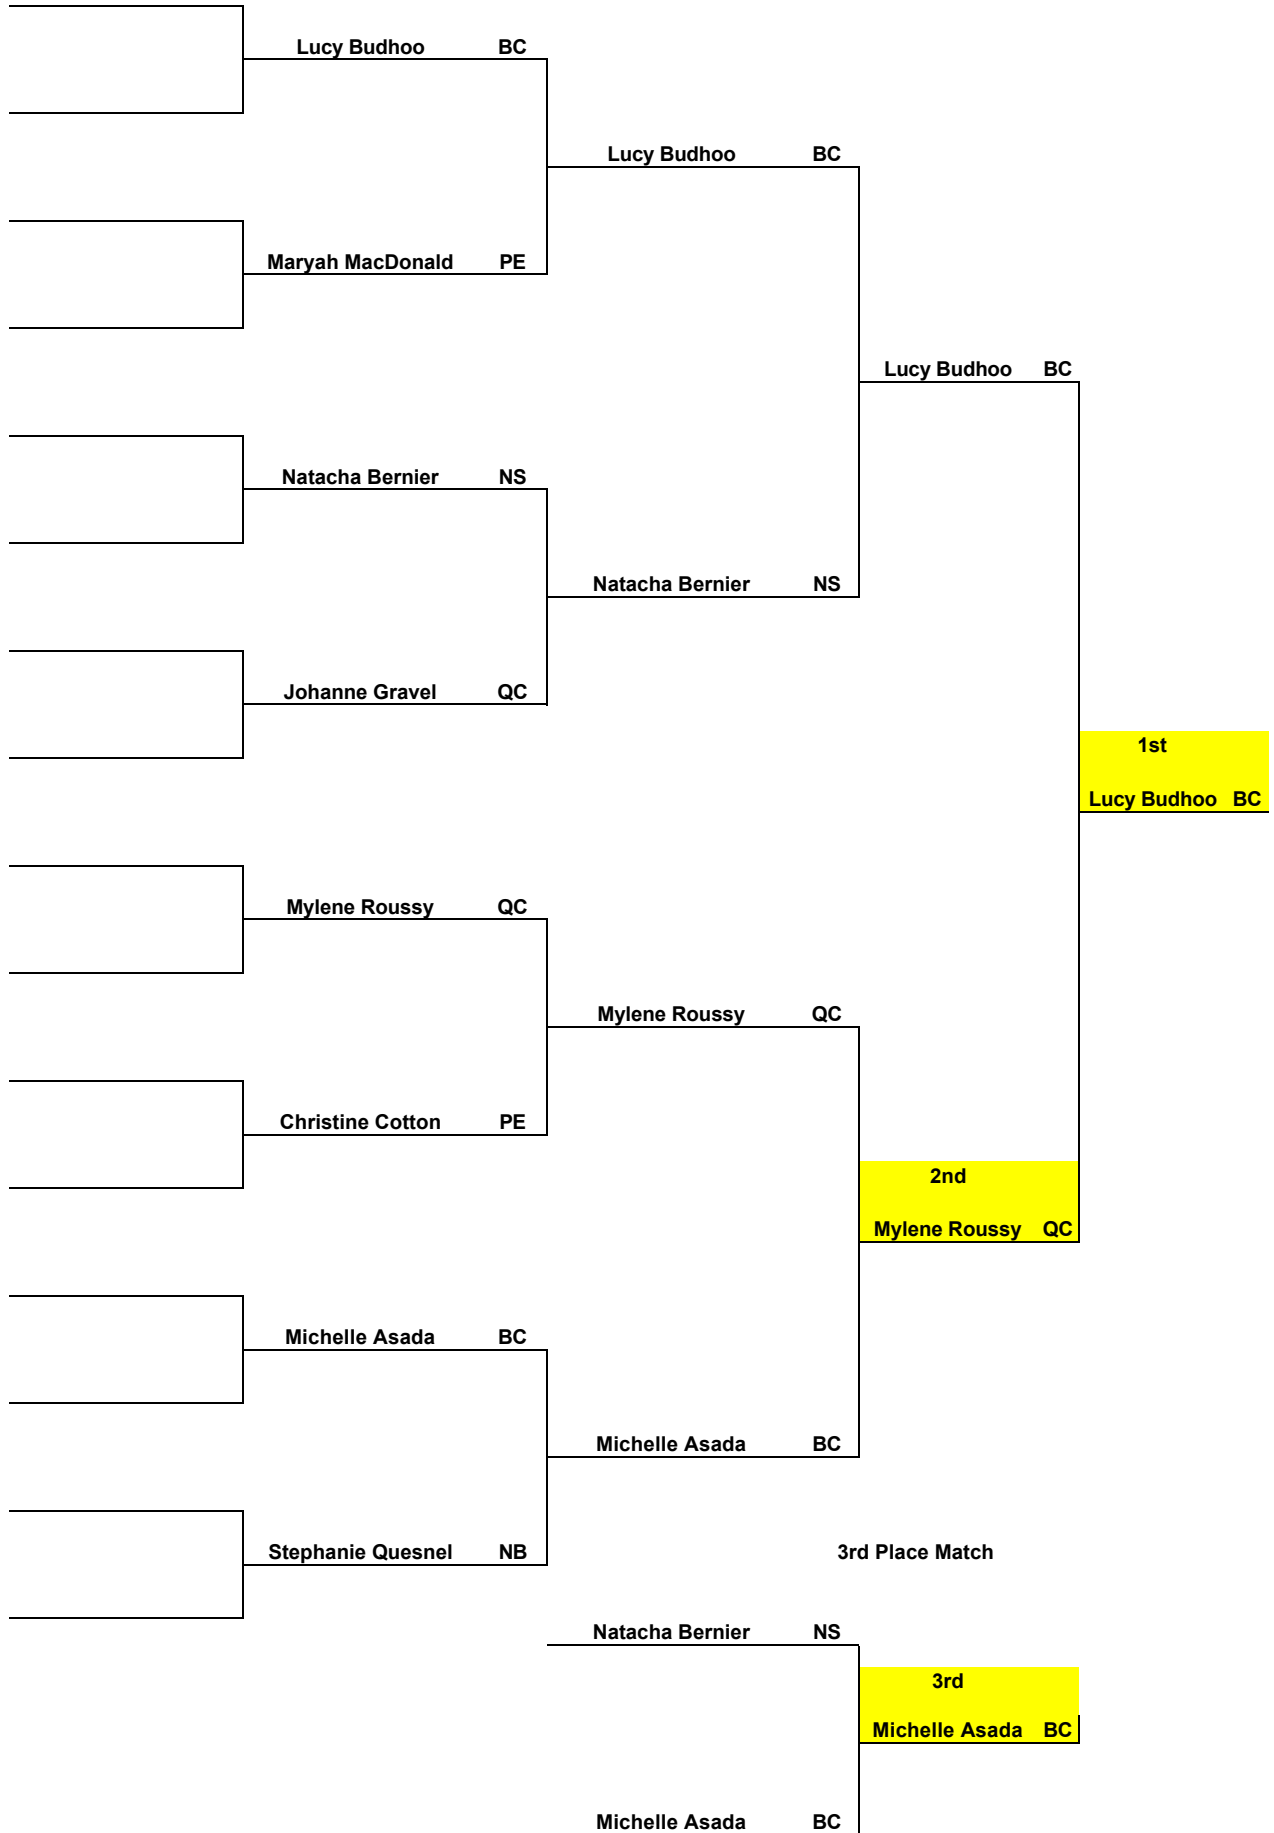

### Female KATA - Brown

	<b>Mylene Roussy</b>	<b>QC</b>				
			<b>Michele Asada</b>	<b>BC</b>	<b>21.3</b>	<b>1st</b>
	<b>Michele Asada</b>	<b>BC</b>				
	<b>Maryah MacDonald</b>	<b>PE</b>				
			<b>Maryah MacDonald</b>	<b>PE</b>	<b>20.7</b>	<b>3rd</b>
	<b>Natacha Bernier</b>	<b>NS</b>				
	<b>Johanne Gravel</b>	<b>QC</b>				
			<b>Johanne Gravel</b>	<b>QC</b>	<b>21.2</b>	<b>2nd</b>
	<b>Christine Cotton</b>	<b>PE</b>				
	<b>Stephanie Quesnel</b>	<b>NB</b>				
			<b>Stephanie Quesnel</b>	<b>NB</b>	<b>20.5</b>	<b>4th</b>
	<b>Lucy Budhoo</b>	<b>BC</b>				

**Female KUMITE - Brown**